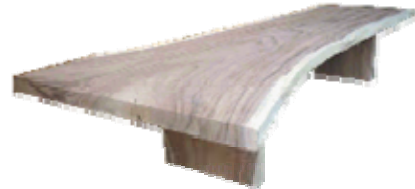

green home decor wholesale pricelist

Dining Tables / Bar Table / Sofa Tables

Makha Wood Table
Sizes vary 7' - 10' Long
\$2,400 - \$4,000

Acacia Wood Table
Sizes vary 6' - 14' Long
\$1,600 - \$6,500

Teak Table
47"W x 83"L x 30"H
\$1,600

Apple Table
Sizes vary 4' - 8' Long
\$1,600 - \$2,800

Lynchee Root Table
Sizes vary 4' - 6' Dia.
\$1,800 - \$3,200

Tree Table
Sizes vary
\$900 - \$2,200

Triple Cone Bar Table
BT1010 - 37"W x 37"D x 42"H
\$500